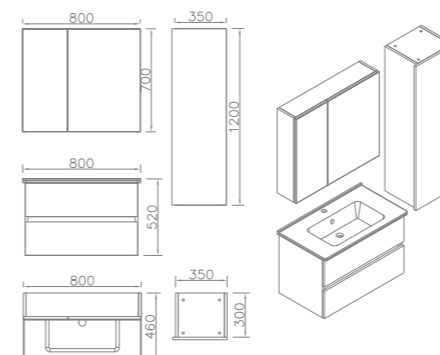

Mdf Lam

Beyaz

Sonoma Meşe

Ceviz

65 CM

80 CM

Square

	53cm	65cm	80cm	90cm
Alt Dolap	455 TL	530 TL	560 TL	590 TL