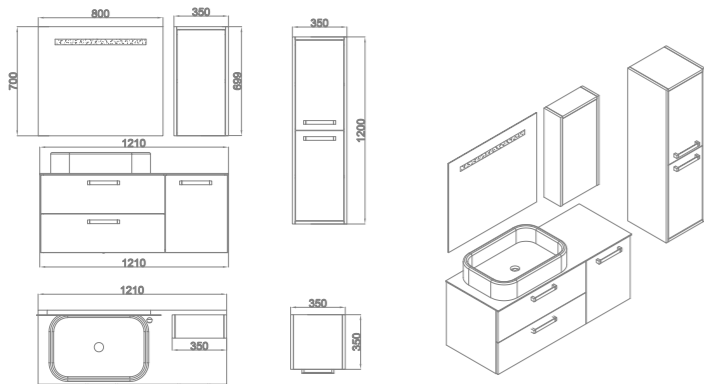

Gövde: Mdf Lam
Kapaklar: Mdf Lam

Cabinet

Body: Mdf Lam
Door: Mdf Lam

Ayna **480 TL**

Led

Mirror

Led

Beyaz / Sonomo Meşe