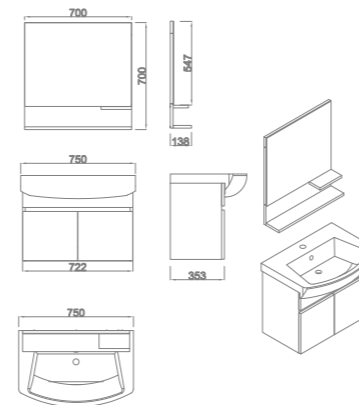

Mdf Lam

Mirror

Mdf Lam

Sonoma Meşe

Ceviz

55 CM

65 CM

75 CM