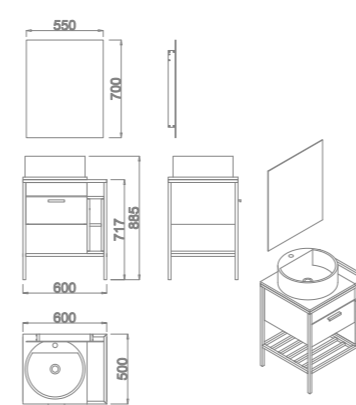

Etna

	55cm	65cm	75cm
Alt Dolap	425 TL	475 TL	530 TL

Gövde : Mdf Lam
Kapaklar: Mdf Lam
Lavabo: Etna

Base Unit

Body: Mdf Lam
Door: Mdf Lam
Washbasin: Etna

	55cm	65cm	75cm
Ayna	220 TL	240 TL	275 TL

Mdf Lam

Mirror

Mdf Lam

Nassar

	60cm	80cm	120cm
Alt Dolap	1.750 TL	1.855 TL	2.090 TL

Gövde : Mdf Lam
Kapaklar: Mdf Lam
Metal: Siyah
Lavabo: Cüp Çanak

Base Unit

Body: Mdf Lam
Door: Mdf Lam
Washbasin: Cüp Çanak

	60cm	80cm	120cm
Ayna	490 TL	535 TL	580 TL

Mdf Lam

Mirror

Mdf Lam

55 CM

65 CM

75 CM

60 CM

80 CM

120 CM