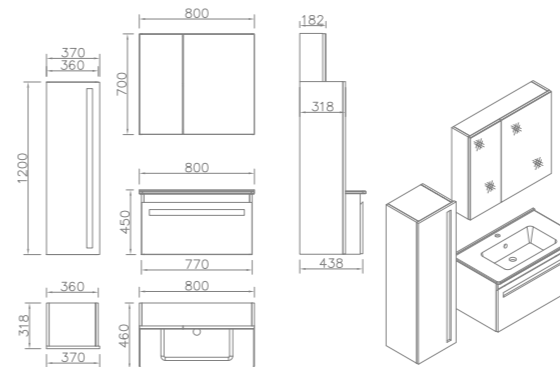

Aynalı Dolap	490 TL
---------------------	---------------

65x90 cm Ledli

Mirror Cabinet

65x90 cm Led

Beyaz / Antrasit

65 CM

80 CM

AYNALI