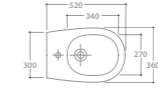

İhr. Palet Adt. (Exp. Pallet Qty): 24

362 TL

2535

Bide

Ağırlık (Weight): 26,50 kg

Paketleme (Packaging): Kutulu Box

İhr. Palet Adt. (Exp. Pallet Qty): 24

299 TL