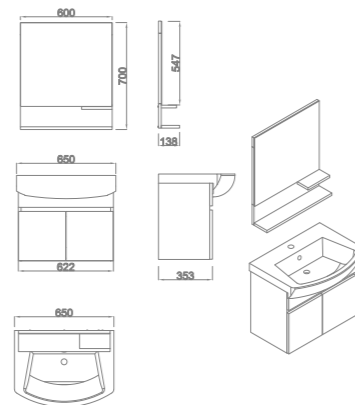

Mdf Lam

Mirror

Mdf Lam

Sonoma Meşe

Ceviz

55 CM

65 CM

75 CM