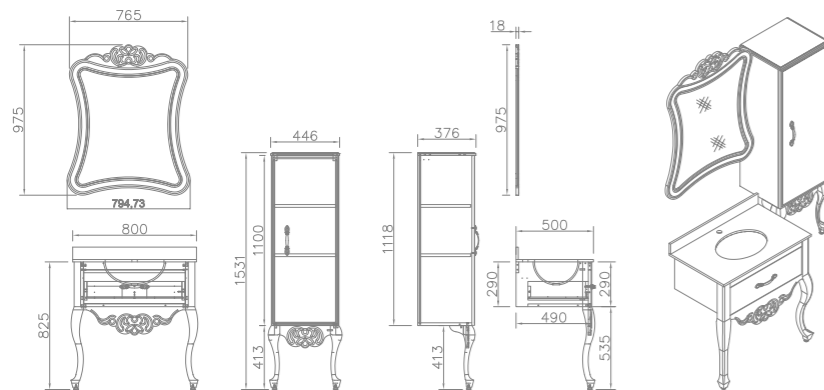

Mirror

Lacquer

Anesta

Alt Dolap **2.250 TL**

Gövde : Lake
Kapaklar: Lake
Lavabo: Cam

Base Unit

Body: Lacquer
Door: Lacquer
Washbasin: Glass

Boy Dolabı **1.170 TL**

Gövde: Lake
Kapaklar: Lake

Cabinet

Body: Lacquer
Door: Lacquer

Ayna **490 TL**

Lake

Mirror

Lacquer