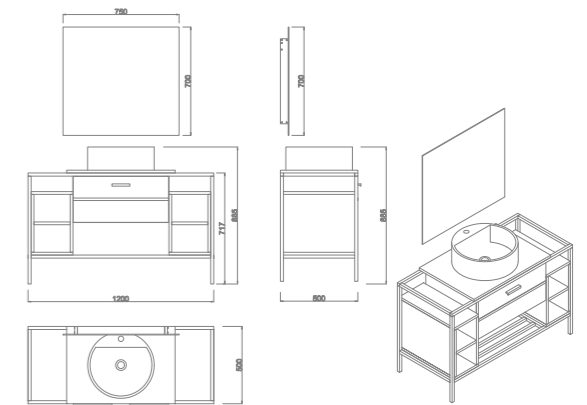

Etna

	55cm	65cm	75cm
Alt Dolap	425 TL	475 TL	530 TL

Gövde : Mdf Lam
Kapaklar: Mdf Lam
Lavabo: Etna

Base Unit

Body: Mdf Lam
Door: Mdf Lam
Washbasin: Etna

	55cm	65cm	75cm
Ayna	220 TL	240 TL	275 TL

Mdf Lam

Mirror

Mdf Lam

Nassar

	60cm	80cm	120cm
Alt Dolap	1.750 TL	1.855 TL	2.090 TL

Gövde : Mdf Lam
Kapaklar: Mdf Lam
Metal: Siyah
Lavabo: Cüp Çanak

Base Unit

Body: Mdf Lam
Door: Mdf Lam
Washbasin: Cüp Çanak

	60cm	80cm	120cm
Ayna	490 TL	535 TL	580 TL

Mdf Lam

Mirror

Mdf Lam

55 CM

65 CM

75 CM

60 CM

80 CM

120 CM