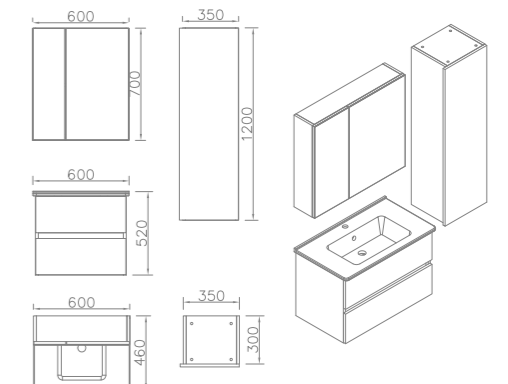

Mdf Lam

Beyaz

Sonoma Meşe

Ceviz

65 CM

80 CM

Square

	53cm	65cm	80cm	90cm
Alt Dolap	455 TL	530 TL	560 TL	590 TL