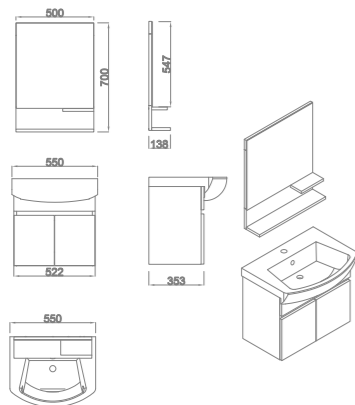

Mdf Lam

Mirror

Mdf Lam

Sonoma Meşe

Ceviz

55 CM

65 CM

75 CM