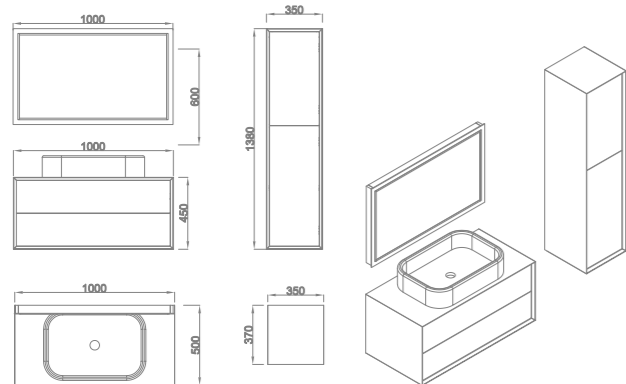

Cabinet

Body: Natural Wood
Door: Lacquer

Ayna **720 TL**

Ledli Ayna

Mirror

Led Mirror

Amerikan Ceviz Mat Krem

Altera