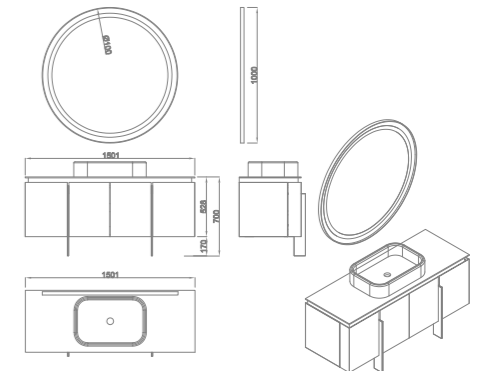

- 39 Budapeşte
- 40 Viyana
- 41 Berlin
- 42 Prag
- 43 Oslo
- 44 Atina
- 45 Amsterdam
- 46 Marsilya
- 47 Helsinki

Antrasit / Bakır Metalize

120 CM

150 CM

Budapeşte

Alt Dolap 120 CM **5.630 TL**

Gövde: Lake
Kapaklar: Lake
Metal: Bakır
Lavabo: Kübik