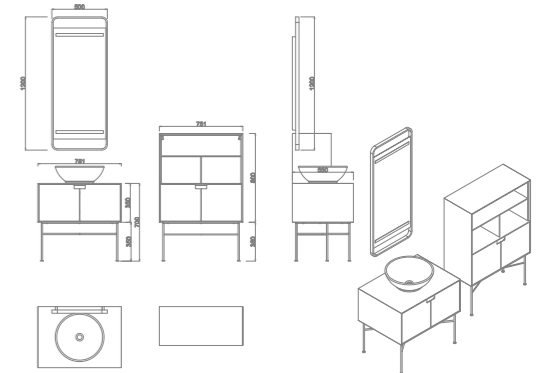

Atina

Alt Dolap 1.890TL

Gövde: Lake
Kapaklar: Lake
Metal: Siyah
Lavabo: Elagant

Base Unit

Body: Lacquer
Door: Lacquer
Metal: Black
Washbasin: Elagant

Alt Yan Dolap 2.760TL

Gövde: Lake
Kapaklar: Lake
Metal: Siyah

Cabinet

Body: Lacquer
Door: Lacquer
Metal: Black

Ayna / Mirror

Ø80 cm Led Siyah Ayna 1.350 TL
Led Black Mirror

Ø100 cm Led Siyah Ayna 1.650 TL
Led Black Mirror

Amsterdam

Alt Dolap 1.850 TL

Gövde: Lake
Kapaklar: Lake
Metal: Siyah
Lavabo: Kübik

Base Unit

Body: Lacquer
Door: Lacquer
Metal: Black
Washbasin: Kübik

Boy Dolabı 1.860 TL

Gövde: Lake
Kapaklar: Lake
Metal: Siyah

Cabinet

Body: Lacquer
Door: Lacquer
Metal: Black

Ayna / Mirror 1.100 TL

120x50 cm Led Siyah Ayna
Led Black Mirror