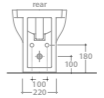

İhr. Palet Adt. (Exp. Pallet Qty): 24

362 TL

2535

Bide

Ağırlık (Weight): 26,50 kg

Paketleme (Packaging): Kutulu Box

İhr. Palet Adt. (Exp. Pallet Qty): 24

299 TL