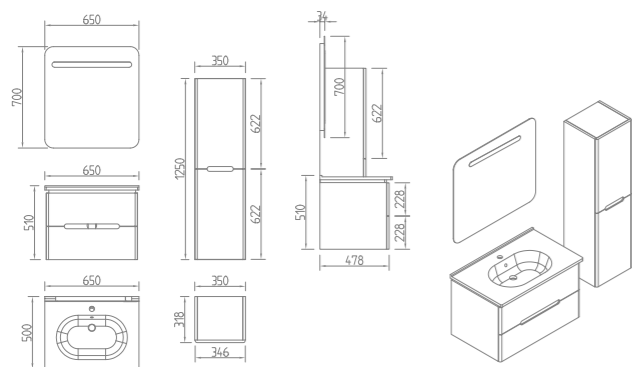

Aynalı Dolap	490 TL
---------------------	---------------

65x90 cm Ledli

Mirror Cabinet

65x90 cm Led

Beyaz / Antrasit

65 CM

80 CM

AYNALI