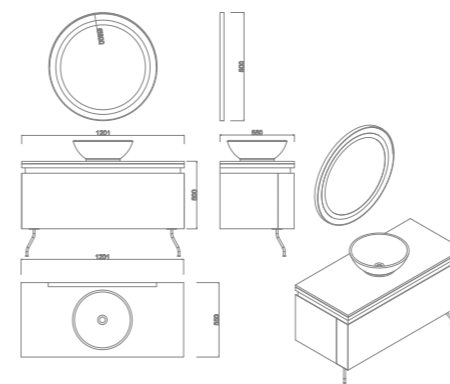

Prag

Alt Dolap 120 CM **3.340 TL**

Gövde: Lake
Kapaklar: Lake
Lavabo: Kübik

Base Unit

Body: Lacquer
Door: Lacquer
Washbasin: Kubik

Ayna / Mirror **1.090 TL**

120x50 cm Led Bakır Ayna
Led Copper Mirror

Alt Dolap 150 CM **4.150 TL**

Gövde: Lake
Kapaklar: Lake
Lavabo: Kübik

Base Unit

Body: Lacquer
Door: Lacquer
Washbasin: Kubik

Ayna / Mirror **1.090 TL**

120x50 cm Led Bakır Ayna
Led Copper Mirror

120 CM

150 CM

Oslo

Alt Dolap 120 CM **3.850 TL**

Gövde: Lake
Kapaklar: Lake
Lavabo: Elegant

Base Unit

Body: Lacquer
Door: Lacquer
Washbasin: Elegant

Ayna / Mirror **1.350 TL**

Ø80 cm Ledli Gold Ayna
Led Gold Mirror

Alt Dolap 150 CM **5.500 TL**

Gövde: Lake
Kapaklar: Lake
Lavabo: Elegant

Base Unit

Body: Lacquer
Door: Lacquer
Washbasin: Elegant

Ayna / Mirror **1.650 TL**

Ø100 cm Ledli Gold Ayna
Led Gold Mirror

120 CM

150 CM