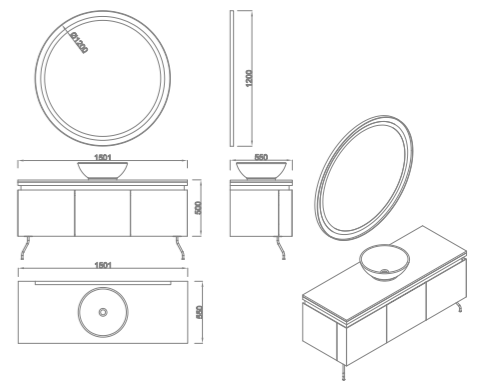

Ø100 cm Ledli Gold Ayna
Led Gold Mirror

Koyu Yeşil / Açık Yeşil / Gold

Antrasit Ral 7012 / Beyaz / Gri Ral 7047

120 CM

150 CM

Atina

Alt Dolap 1.890TL

Gövde: Lake
Kapaklar: Lake
Metal: Siyah
Lavabo: Elagant