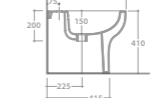

İhr. Palet Adt. (Exp. Pallet Qty): 24

362 TL

2535

Bide

Ağırlık (Weight): 26,50 kg

Paketleme (Packaging): Kutulu Box

İhr. Palet Adt. (Exp. Pallet Qty): 24

299 TL