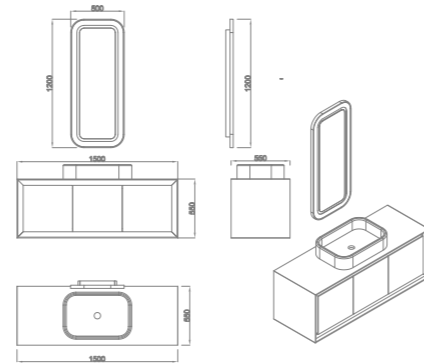

Prag

Alt Dolap 120 CM **3.340 TL**

Gövde: Lake
Kapaklar: Lake
Lavabo: Kübik

Base Unit

Body: Lacquer
Door: Lacquer
Washbasin: Kubik

Ayna / Mirror **1.090 TL**

120x50 cm Led Bakır Ayna
Led Copper Mirror

Alt Dolap 150 CM **4.150 TL**

Gövde: Lake
Kapaklar: Lake
Lavabo: Kübik

Base Unit

Body: Lacquer
Door: Lacquer
Washbasin: Kubik

Ayna / Mirror **1.090 TL**

120x50 cm Led Bakır Ayna
Led Copper Mirror

120 CM

150 CM

Oslo

Alt Dolap 120 CM **3.850 TL**

Gövde: Lake
Kapaklar: Lake
Lavabo: Elegant

Base Unit

Body: Lacquer
Door: Lacquer
Washbasin: Elegant

Ayna / Mirror **1.350 TL**

Ø80 cm Ledli Gold Ayna
Led Gold Mirror

Alt Dolap 150 CM **5.500 TL**

Gövde: Lake
Kapaklar: Lake
Lavabo: Elegant

Base Unit

Body: Lacquer
Door: Lacquer
Washbasin: Elegant

Ayna / Mirror **1.650 TL**

Ø100 cm Ledli Gold Ayna
Led Gold Mirror

120 CM

150 CM