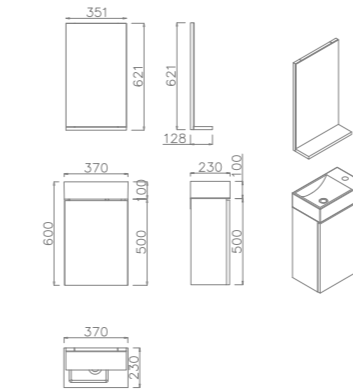

Base Unit

Body: Mdf Lam
Door: Mdf Lam
Washbasin: Mini lavabo

Beyaz

Sonoma Meşe

Ceviz

Genel Bilgiler

- Fiyatlara KDV dahil değildir.
- Liste Fiyatları Durabagno tarafından tavsiye edilen bayii satış fiyatlarıdır.
- Durabagno haber vermeksizin fiyat listesinde değişiklik yapmaya, ürün modeli, teknik özellik, fiyat değişikliği, yeni fiyat listesi yayınlama ve fiyat listesini yürürlükten kaldırma hakkına sahiptir.
- Günü geçen tahsilatlarda %5 vade farkı uygulanır.
- Kutusuz ürünlerde kutu bedeli ilave olarak alınacaktır.
- Ürün üzerinde görülen sıhhi tesisat armatürleri ve aksesuarları fiyatlara dahil değildir.
- Montaj, demontaj ücreti fiyatlara dahil değildir.Fiyat listesindeki ölçüler anma ölçüleridir. Montajda farklılık oluşmaması için ürünü birebir alıp uygulama ürün ile birlikte yapılmalıdır.
- Fiyat listesinde belirtilen ağırlıklar ffl % 10 toleranslı olarak değişebilir.
- Vitrifiye ürünler, (Vitrous China-Vitrifiye çamuru ile üretilen ürünler) 10 ve (FFC-Fine Fire Clay) 5 Yıl garanti kapsamındadır. Diğer ürün ve tamamlayıcı malzemelerin garanti şartları ve süresi, üreticilerinin sorumluluğundadır.
- Katalogdaki renk ile ürün arasında, baskı sebebi ile ton ve renk farklılıkları olabilir.
- Tipografik hatalardan Durabagno sorumlu değildir.
- Banyo mobilyalarında renkli lavabo seçeneğinde fiyat farkı olmaktadır. Fiyat sorulmalıdır.
- Nakliye hariç fiyatlar verilmiştir.