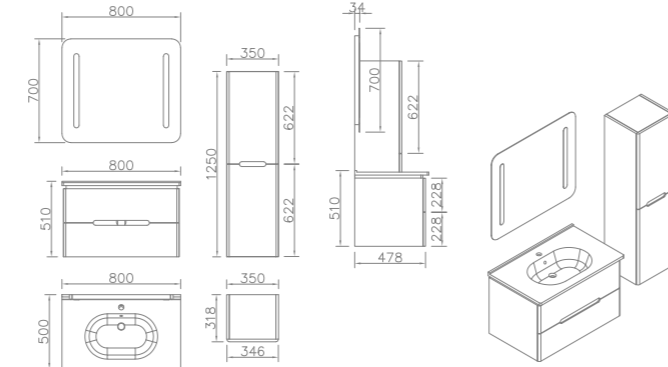

Aynalı Dolap	490 TL
---------------------	---------------

65x90 cm Ledli

Mirror Cabinet

65x90 cm Led

Beyaz / Antrasit

65 CM

80 CM

AYNALI