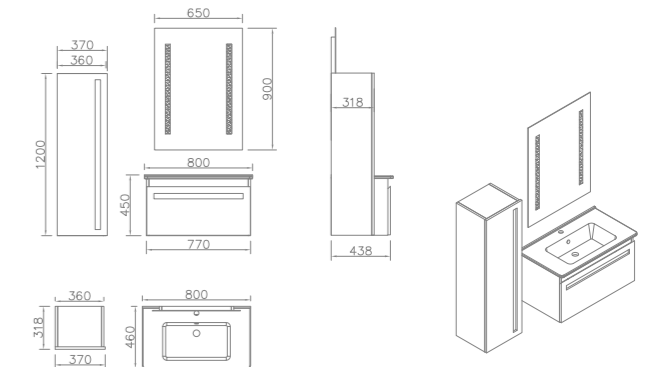

Cloud

	65cm	80cm
Alt Dolap 80 CM	1.400 TL	1.530 TL

Gövde : Lake
Kapaklar: Lake
Lavabo: Talya

Base Unit

Body: Lacquer
Door: Lacquer
Washbasin: Talya

Boy Dolabı	800 TL

Gövde: Mdf Lam
Kapaklar: Mdf Lam

Cabinet

Body: Mdf Lam
Door: Mdf Lam

	65cm	80cm
Ayna	460 TL	490 TL

80 cm Lady 5

Mirror

80 cm Lady 5

Sepia

Alt Dolap	1.190 TL

Gövde : Mdf Lam
Kapaklar: Lake
Lavabo: Talya

Base Unit

Body: Mdf Lam
Door: Lacquer
Washbasin: Talya

Boy Dolabı	740 TL

Gövde: Mdf Lam
Kapaklar: Lake

Cabinet

Body: Mdf Lam
Door: Lacquer

Ayna / Mirror	690 TL

Aynalı Dolap	490 TL

65x90 cm Ledli

Mirror Cabinet

65x90 cm Led

65 CM

80 CM

AYNALI

DOLAPLI