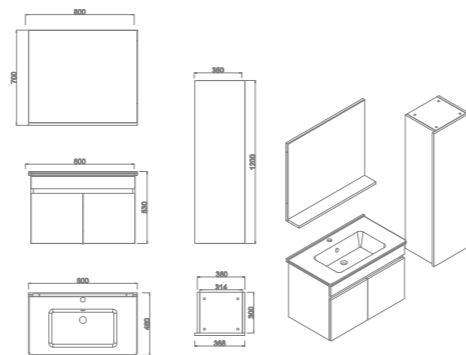

Leaf Kapaklı

	65cm	80cm
Alt Dolap	710 TL	790 TL

Gövde : Mdf Lam
Kapaklar: Mdf Lam
Lavabo: Talya

Base Unit

Body: Mdf Lam
Door: Mdf Lam
Washbasin: Talya

	65cm	80cm
Ayna / Mirror	330TL	345 TL

65 CM

80 CM

Leaf Çekmeceli

	65cm	80cm
Alt Dolap	950 TL	1.150TL

Gövde : Mdf Lam
Kapaklar: Mdf Lam
Lavabo: Talya

Base Unit

Body: Mdf Lam
Door: Mdf Lam
Washbasin: Talya

Boy Dolabı	615 TL

Gövde: Mdf Lam
Kapaklar: Mdf Lam

Cabinet

Body: Mdf Lam
Door: Mdf Lam

	65cm	80cm
Ayna	610 TL	690 TL

Mdf Lam

Mirror

Mdf Lam

65 CM

80 CM