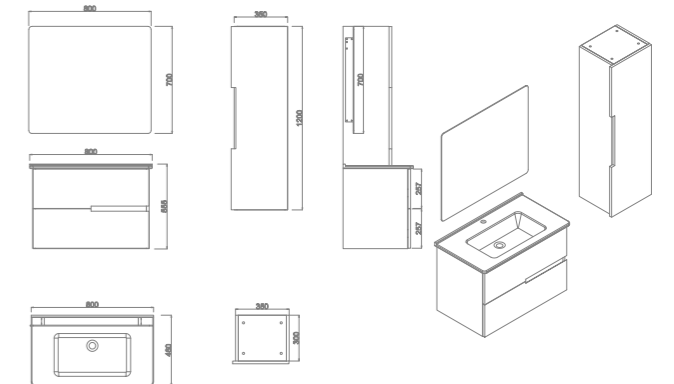

Fusion

Alt Dolap **3.700 TL**

Gövde: Doğal Ahşap Kaplamalı
Kapaklar: Lake
Lavabo: Kübik

Base Unit

Body: Natural Wood
Door: Lacquer
Washbasin: Kübik

Boy Dolabı **2.400 TL**

Gövde: Doğal Ahşap Kaplamalı
Kapaklar: Lake

Cabinet

Body: Natural Wood
Door: Lacquer

Ayna **720 TL**

Ledli Ayna

Mirror

Led Mirror

Altera

Alt Dolap **1.290 TL**

Gövde: Mdf Lam
Kapaklar: Lake
Lavabo: Talya

Base Unit

Body: Mdf Lam
Door: Lacquer
Washbasin: Talya

Boy Dolabı **750 TL**

Gövde: Mdf Lam
Kapaklar: Lake

Cabinet

Body: Mdf Lam
Door: Lacquer

Ayna **395 TL**

Led

Mirror

Led