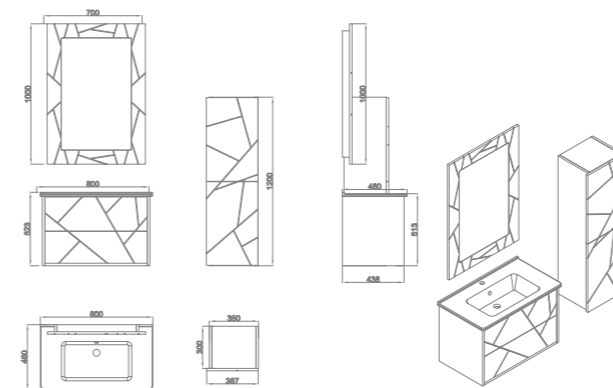

Drop

Alt Dolap **1.550 TL**

Gövde : Lake
Kapaklar: Lake
Lavabo: Talya

Base Unit

Body: Lake
Door: Lake
Washbasin: Talya

Ayna **450 TL**

Mdf Lam Led

Mirror

Mdf Lam Ledli

Esse

Alt Dolap **1.790 TL**

Gövde : Lake
Kapaklar: Lake
Lavabo: Talya

Base Unit

Body: Lacquer
Door: Lacquer
Washbasin: Talya

Boy Dolabı **850 TL**

Gövde: Lake
Kapaklar: Lake

Cabinet

Body: Lacquer
Door: Lacquer

Ayna / Mirror **550 TL**

Lake / Lacquer