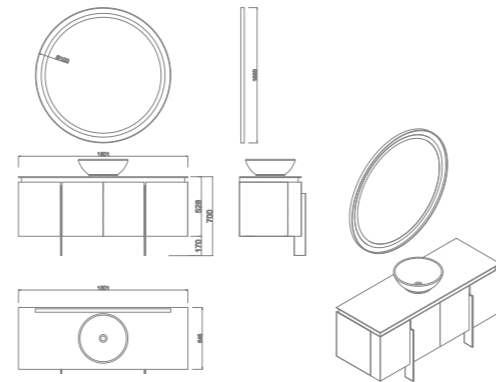

Ayna / Mirror 1.650 TL

Ø100 cm Gold Ayna / Mirror

Amerikan Ceviz / Gold

120 CM

150 CM

Berlin

Alt Dolap 150 CM 3.120 TL

Gövde: Lake
Kapaklar: Lake
Lavabo: Kübik