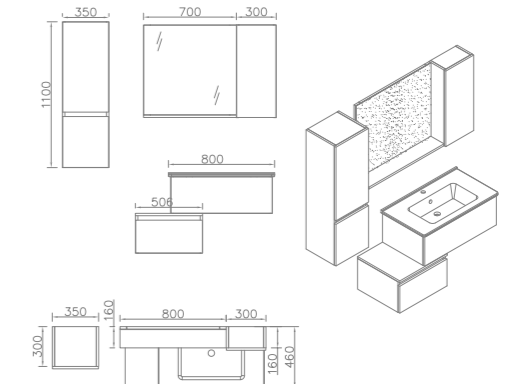

Body: Mdf Lam
Door: Mdf Lam

Üst Dolaplı Ayna **750 TL**

Gövde: Mdf Lam
Kapaklar: Mdf Lam

Cabinet

Body: Mdf Lam
Door: Mdf Lam

Beyaz / Sonomo Meşe

Cloud

	65cm	80cm
Alt Dolap 80 CM	1.400 TL	1.530 TL