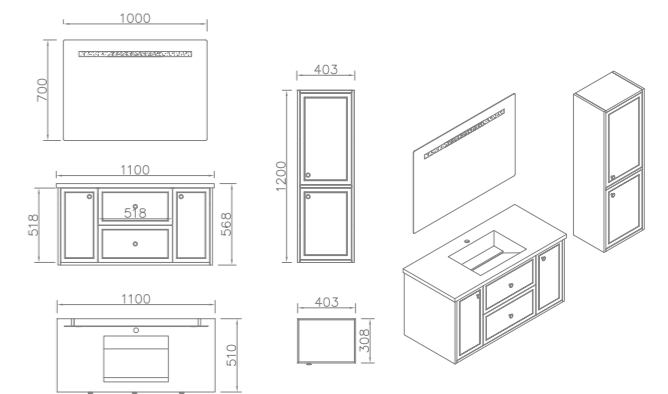

Dawn

Alt Dolap **1.800 TL**

Gövde: Lake
Kapaklar: Lake
Lavabo: Talya

Base Unit

Body: Lacquer
Door: Lacquer
Washbasin: Talya

Boy Dolabı **1.100 TL**

Gövde: Lake
Kapaklar: Lake

Cabinet

Body: Lacquer
Door: Lacquer
Metal :Black

Ayna **995 TL**

120x50 cm Led Siyah

Mirror

120x50 cm Led Black

120 CM

Cool

Alt Dolap **4.800TL**

Gövde : Lake
Kapaklar: Lake
Lavabo: Corion

Base Unit

Body: Lacquer
Door: Lacquer
Washbasin: Corion

Boy Dolabı **1.200 TL**

Gövde: Lake
Kapaklar: Lake

Cabinet

Body: Lacquer
Door: Lacquer

Ayna **555 TL**

Lake Led

Mirror

Lacquer Led

Mat Beyaz / Antrasit