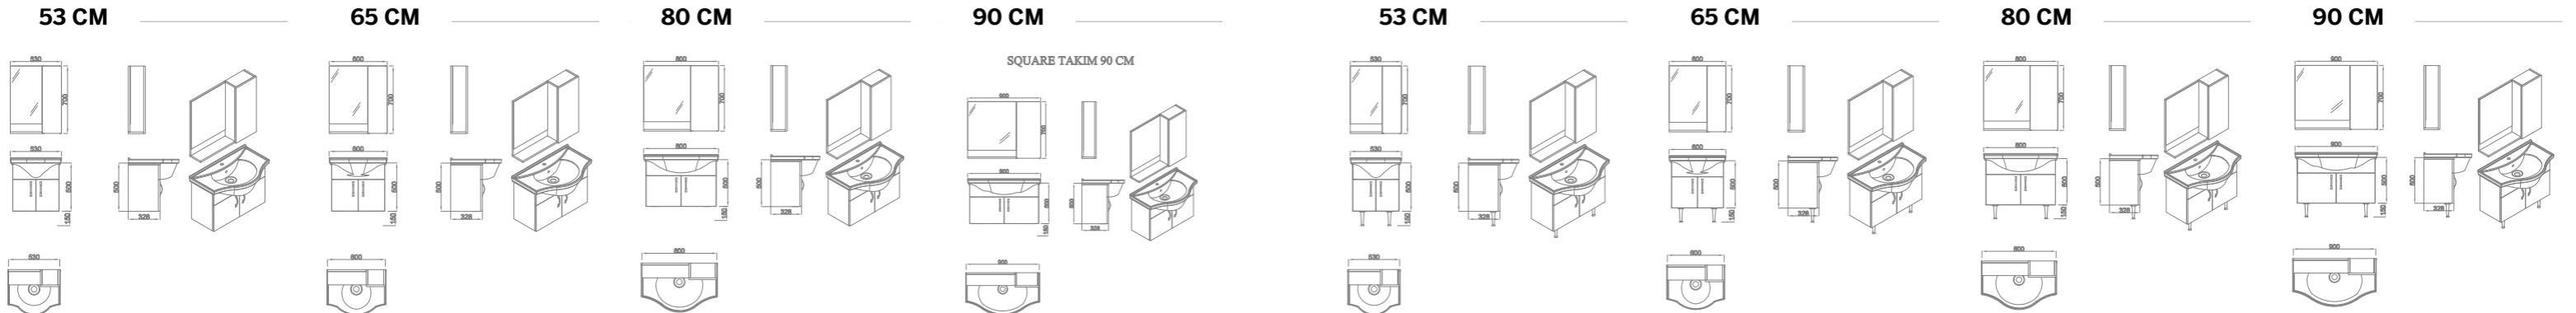

Mdf Lam

Mirror

Mdf Lam

Beyaz

Sonoma Meşe

Ceviz

Etna

	55cm	65cm	75cm
Alt Dolap	425 TL	475 TL	530 TL