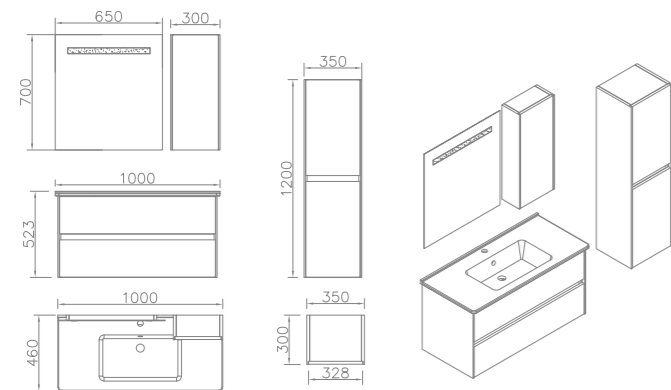

Ayna / Mirror **490 TL**

Led

Beyaz

Antrasit

Beyaz / Antrasit

Mini Set

Alt Dolap + Ayna Takım **530 TL**

Gövde : Mdf Lam
Kapaklar: Mdf Lam
Lavabo: Mini lavabo