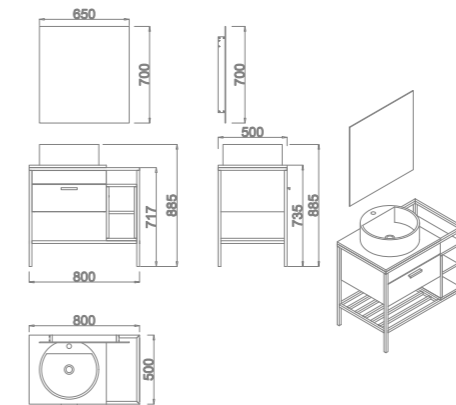

Etna

	55cm	65cm	75cm
Alt Dolap	425 TL	475 TL	530 TL

Gövde : Mdf Lam
Kapaklar: Mdf Lam
Lavabo: Etna

Base Unit

Body: Mdf Lam
Door: Mdf Lam
Washbasin: Etna

	55cm	65cm	75cm
Ayna	220 TL	240 TL	275 TL

Mdf Lam

Mirror

Mdf Lam

Nassar

	60cm	80cm	120cm
Alt Dolap	1.750 TL	1.855 TL	2.090 TL

Gövde : Mdf Lam
Kapaklar: Mdf Lam
Metal: Siyah
Lavabo: Cüp Çanak

Base Unit

Body: Mdf Lam
Door: Mdf Lam
Washbasin: Cüp Çanak

	60cm	80cm	120cm
Ayna	490 TL	535 TL	580 TL

Mdf Lam

Mirror

Mdf Lam

55 CM

65 CM

75 CM

60 CM

80 CM

120 CM