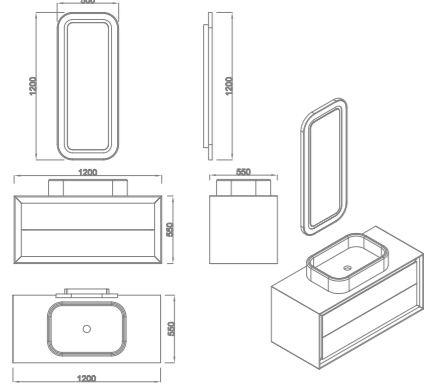

Prag

Alt Dolap 120 CM **3.340 TL**

Gövde: Lake
Kapaklar: Lake
Lavabo: Kübik

Base Unit

Body: Lacquer
Door: Lacquer
Washbasin: Kubik

Ayna / Mirror **1.090 TL**

120x50 cm Led Bakır Ayna
Led Copper Mirror

Alt Dolap 150 CM **4.150 TL**

Gövde: Lake
Kapaklar: Lake
Lavabo: Kübik

Base Unit

Body: Lacquer
Door: Lacquer
Washbasin: Kubik

Ayna / Mirror **1.090 TL**

120x50 cm Led Bakır Ayna
Led Copper Mirror

120 CM

150 CM

Oslo

Alt Dolap 120 CM **3.850 TL**

Gövde: Lake
Kapaklar: Lake
Lavabo: Elegant

Base Unit

Body: Lacquer
Door: Lacquer
Washbasin: Elegant

Ayna / Mirror **1.350 TL**

Ø80 cm Ledli Gold Ayna
Led Gold Mirror

Alt Dolap 150 CM **5.500 TL**

Gövde: Lake
Kapaklar: Lake
Lavabo: Elegant

Base Unit

Body: Lacquer
Door: Lacquer
Washbasin: Elegant

Ayna / Mirror **1.650 TL**

Ø100 cm Ledli Gold Ayna
Led Gold Mirror

120 CM

150 CM