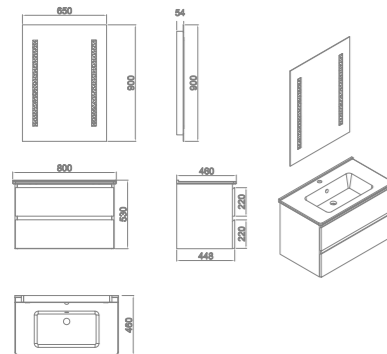

Mirror

Mdf Lam Ledli

Esse

Alt Dolap **1.790 TL**

Gövde : Lake
Kapaklar: Lake
Lavabo: Talya

Base Unit

Body: Lacquer
Door: Lacquer
Washbasin: Talya

Boy Dolabı **850 TL**

Gövde: Lake
Kapaklar: Lake

Cabinet

Body: Lacquer
Door: Lacquer

Ayna / Mirror **550 TL**

Lake / Lacquer