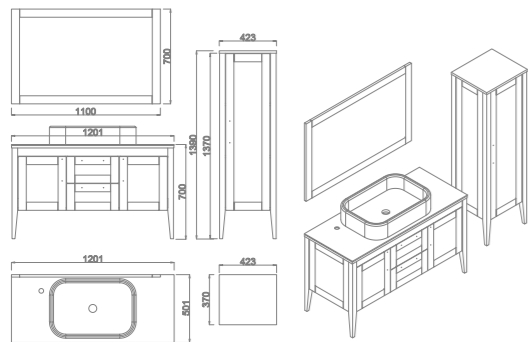

Cabinet

Body: Natural Wood
Door: Natural Wood

Ayna **665 TL**

Doğal Ahşap Kaplamalı

Mirror

Natural Wood

Amerikan Ceviz

120 CM