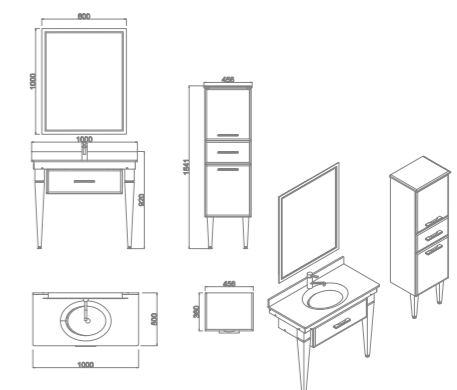

Gövde: Lake
Kapaklar: Lake

Cabinet

Body: Lacquer
Door: Lacquer

Ayna **490 TL**

Lake

Mirror

Lacquer

Parlak Beyaz / Parlak Siyah