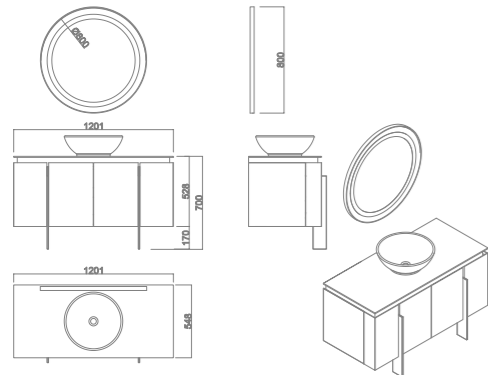

Ayna / Mirror 1.650 TL

Ø100 cm Gold Ayna / Mirror

120 CM