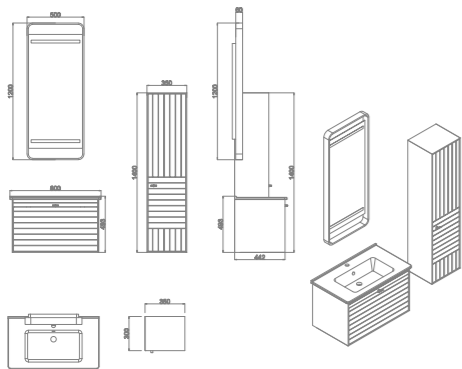

Ayna **995 TL**

120x50 cm Led Siyah

Mirror

120x50 cm Led Black

120 CM

Cool

Alt Dolap **4.800TL**

Gövde : Lake
Kapaklar: Lake
Lavabo: Corion