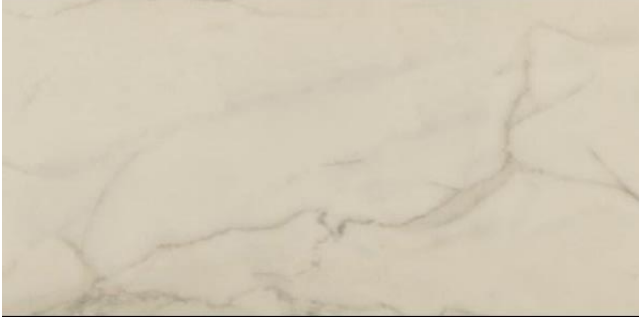

STATUARIO

WWW.DURATILES.COM

RENKLER / COLORS

BEIGE - Fon / BEIGE - Fon
60x120

BEYAZ - Fon / WHITE - Fon
80x80

BEIGE - Fon / BEIGE - Fon
60x60

DEKOFON - Dekor / DEKOFON - Decor
40x120

BEYAZ - Fon / WHITE - Fon
60x120

RENKLER / COLORS

STATUARIO - Fon / STATUARIO - Fon
40x120

STATUARIO - Fon / STATUARIO - Fon
60x60

ÖLÇÜLER / SIZES

80x80

60x60

60x120

40x120