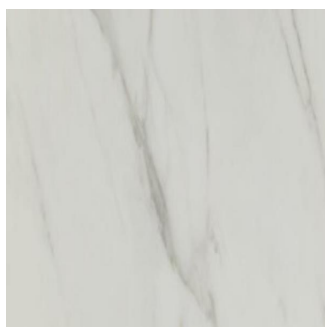

STATUARIO

WWW.DURATILES.COM

RENKLER / COLORS

BEIGE - Fon / BEIGE - Fon
60x120

BEYAZ - Fon / WHITE - Fon
80x80

BEIGE - Fon / BEIGE - Fon
60x60

DEKOFON - Dekor / DEKOFON - Decor
40x120

BEYAZ - Fon / WHITE - Fon
60x120

RENKLER / COLORS

STATUARIO - Fon / STATUARIO - Fon
40x120

STATUARIO - Fon / STATUARIO - Fon
60x60

ÖLÇÜLER / SIZES

80x80

60x60

60x120

40x120