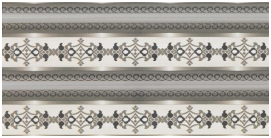

CLASSICO

WWW.DURATILES.COM

RENKLER / COLORS

ANTRASIT - Fon / ANTHRACITE - Fon
25x50

BONE - Fon / BONE - Fon
25x50

ANTRASIT - Dekor / ANTHRACITE - Dekor
25x50

BONE - Dekor / BONE - Dekor
45x45

ANTRASIT - Dekor / ANTHRACITE - Dekor
25x50

RENKLER / COLORS

KAHVE - Fon / BROWN - Fon
25x50

KAHVE - Dekor / BROWN - Decor
25x50

KAHVE - Dekor / BROWN - Decor
25x50

ÖLÇÜLER / SIZES

45x45

25x50