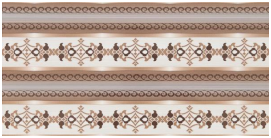

CLASSICO

WWW.DURATILES.COM

RENKLER / COLORS

ANTRASIT - Fon / ANTHRACITE - Fon
25x50

BONE - Fon / BONE - Fon
25x50

ANTRASIT - Dekor / ANTHRACITE - Dekor
25x50

BONE - Dekor / BONE - Dekor
45x45

ANTRASIT - Dekor / ANTHRACITE - Dekor
25x50

RENKLER / COLORS

KAHVE - Fon / BROWN - Fon
25x50

KAHVE - Dekor / BROWN - Decor
25x50

KAHVE - Dekor / BROWN - Decor
25x50

ÖLÇÜLER / SIZES

45x45

25x50